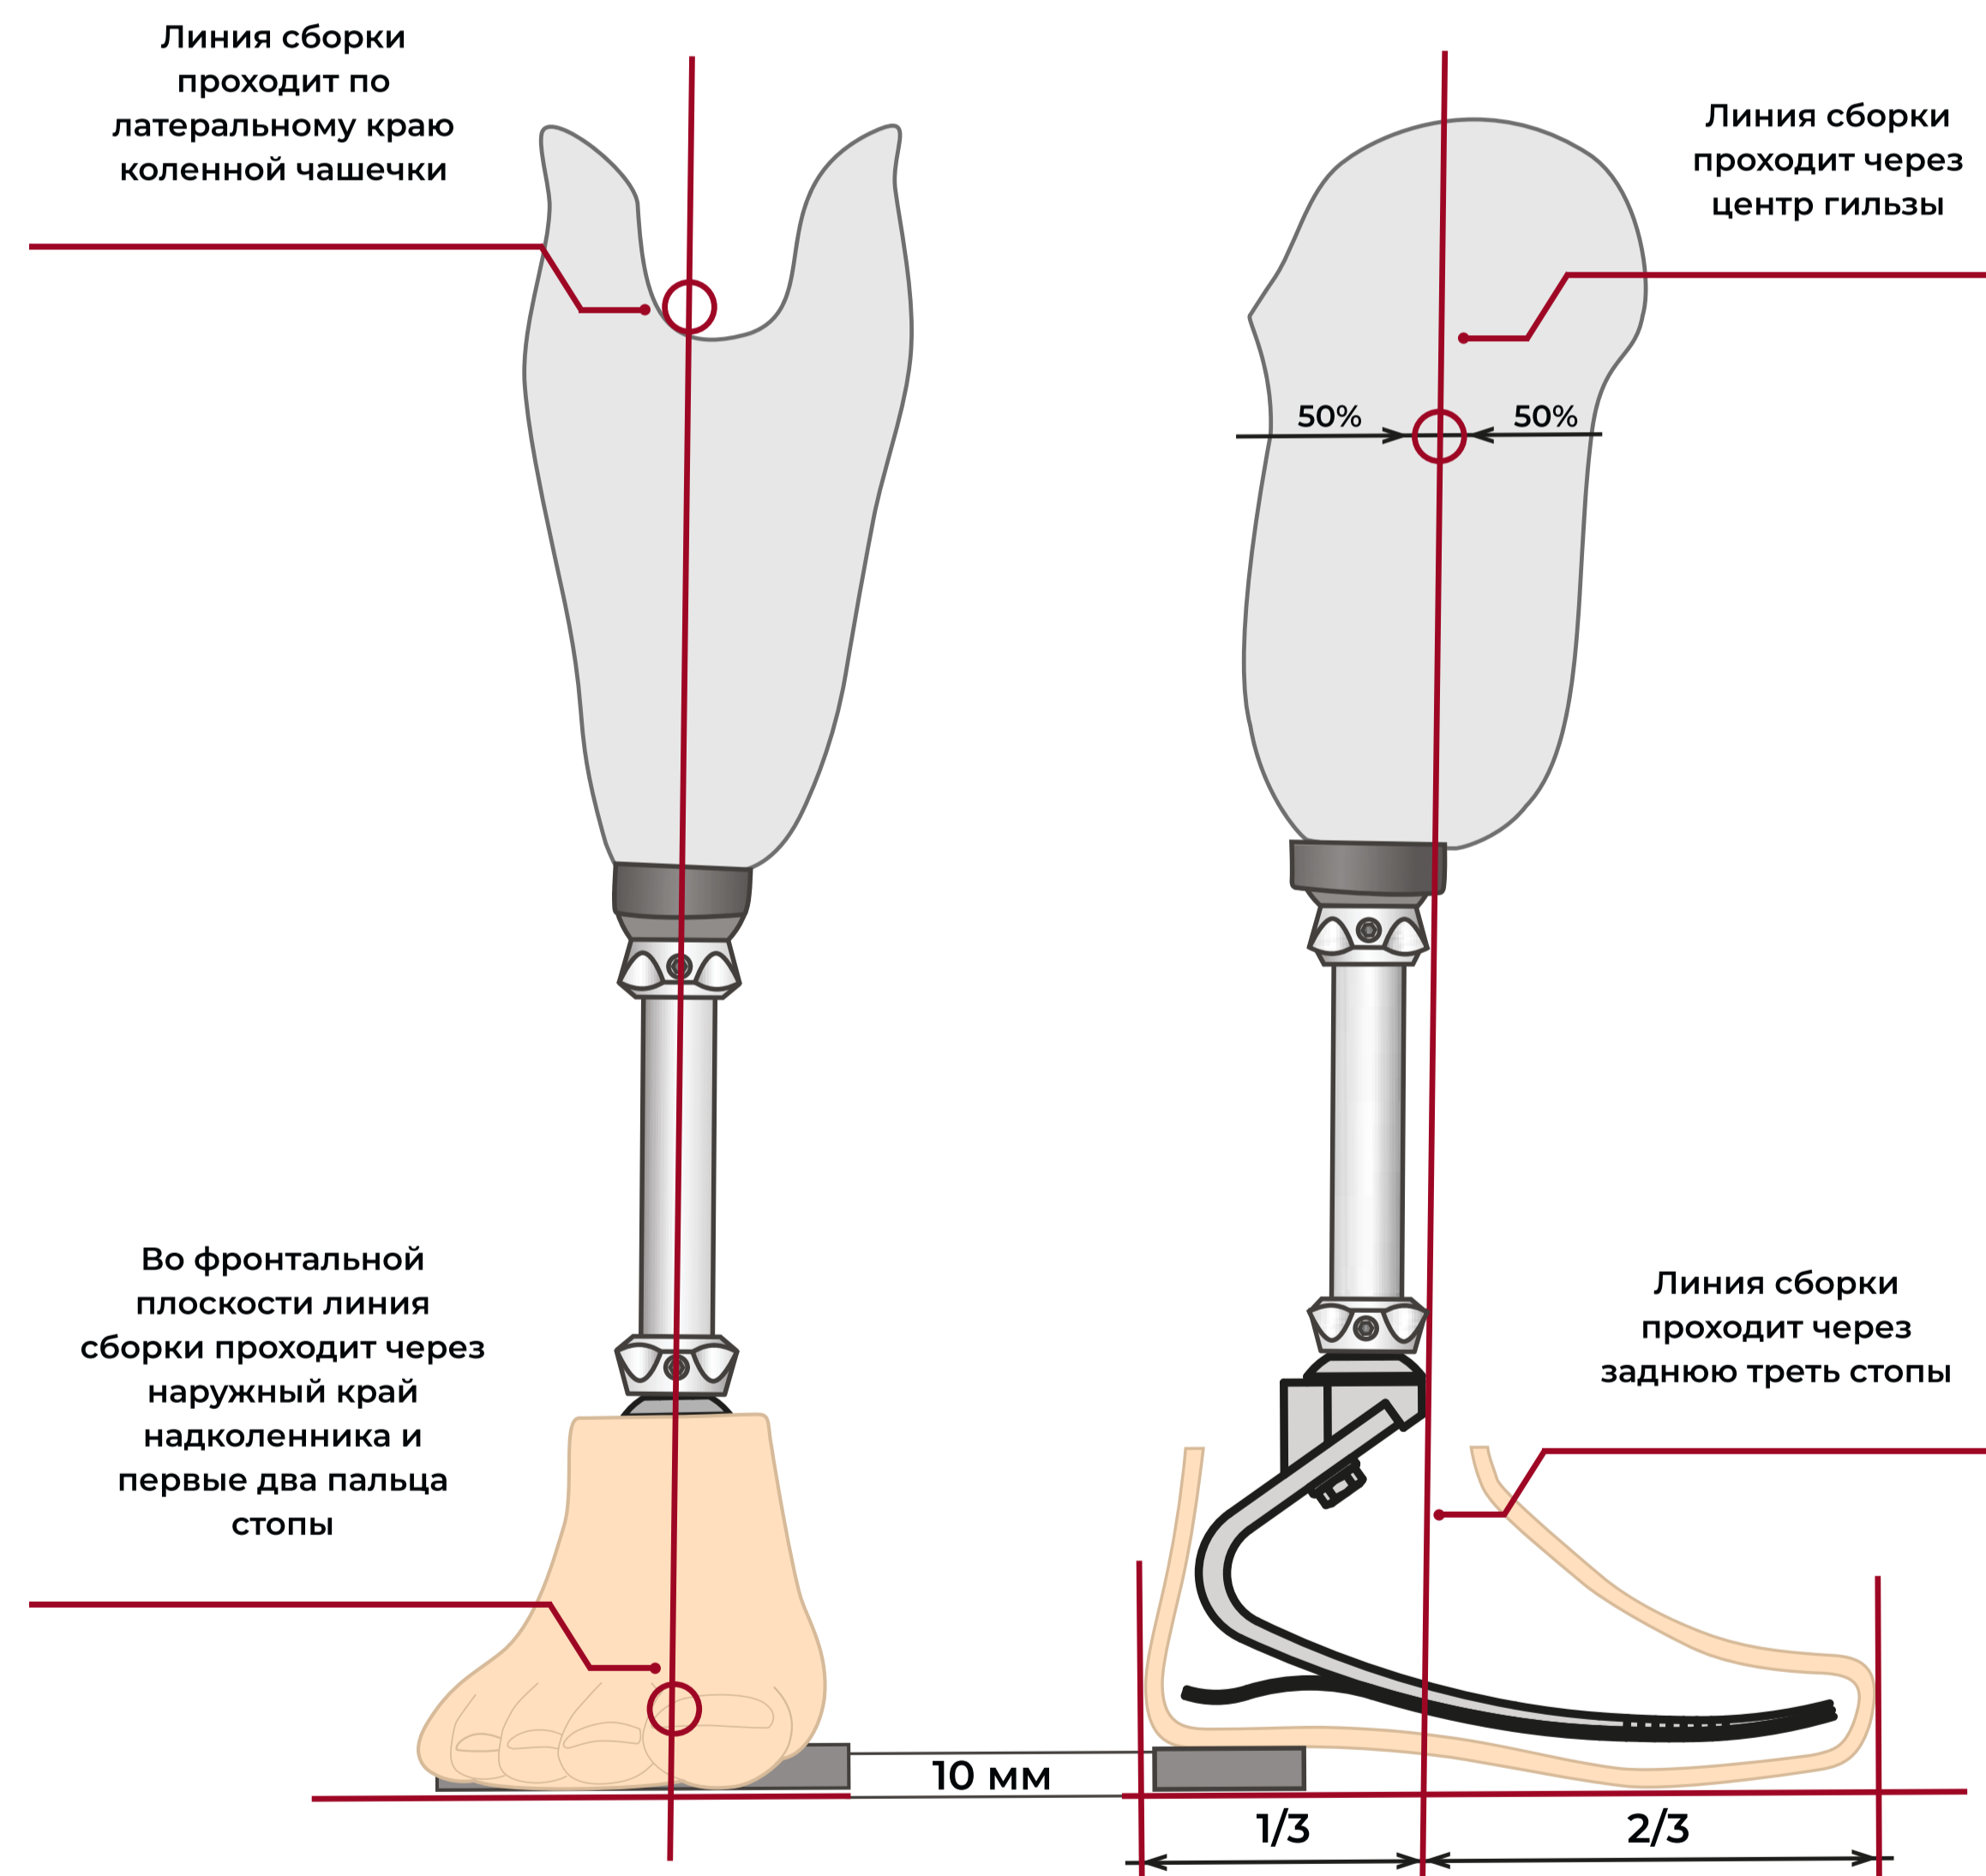

СХЕМЫ СБОРКИ ПРОТЕЗОВ НИЖНИХ КОНЕЧНОСТЕЙ

ПРОТЕЗ ГОЛЕНИ

Применимо ко всем стопам компании Антарес

ПРОТЕЗ БЕДРА

Аллюкс NE-Z41, Плие 3.0 KS3, Кваттро QNX0010