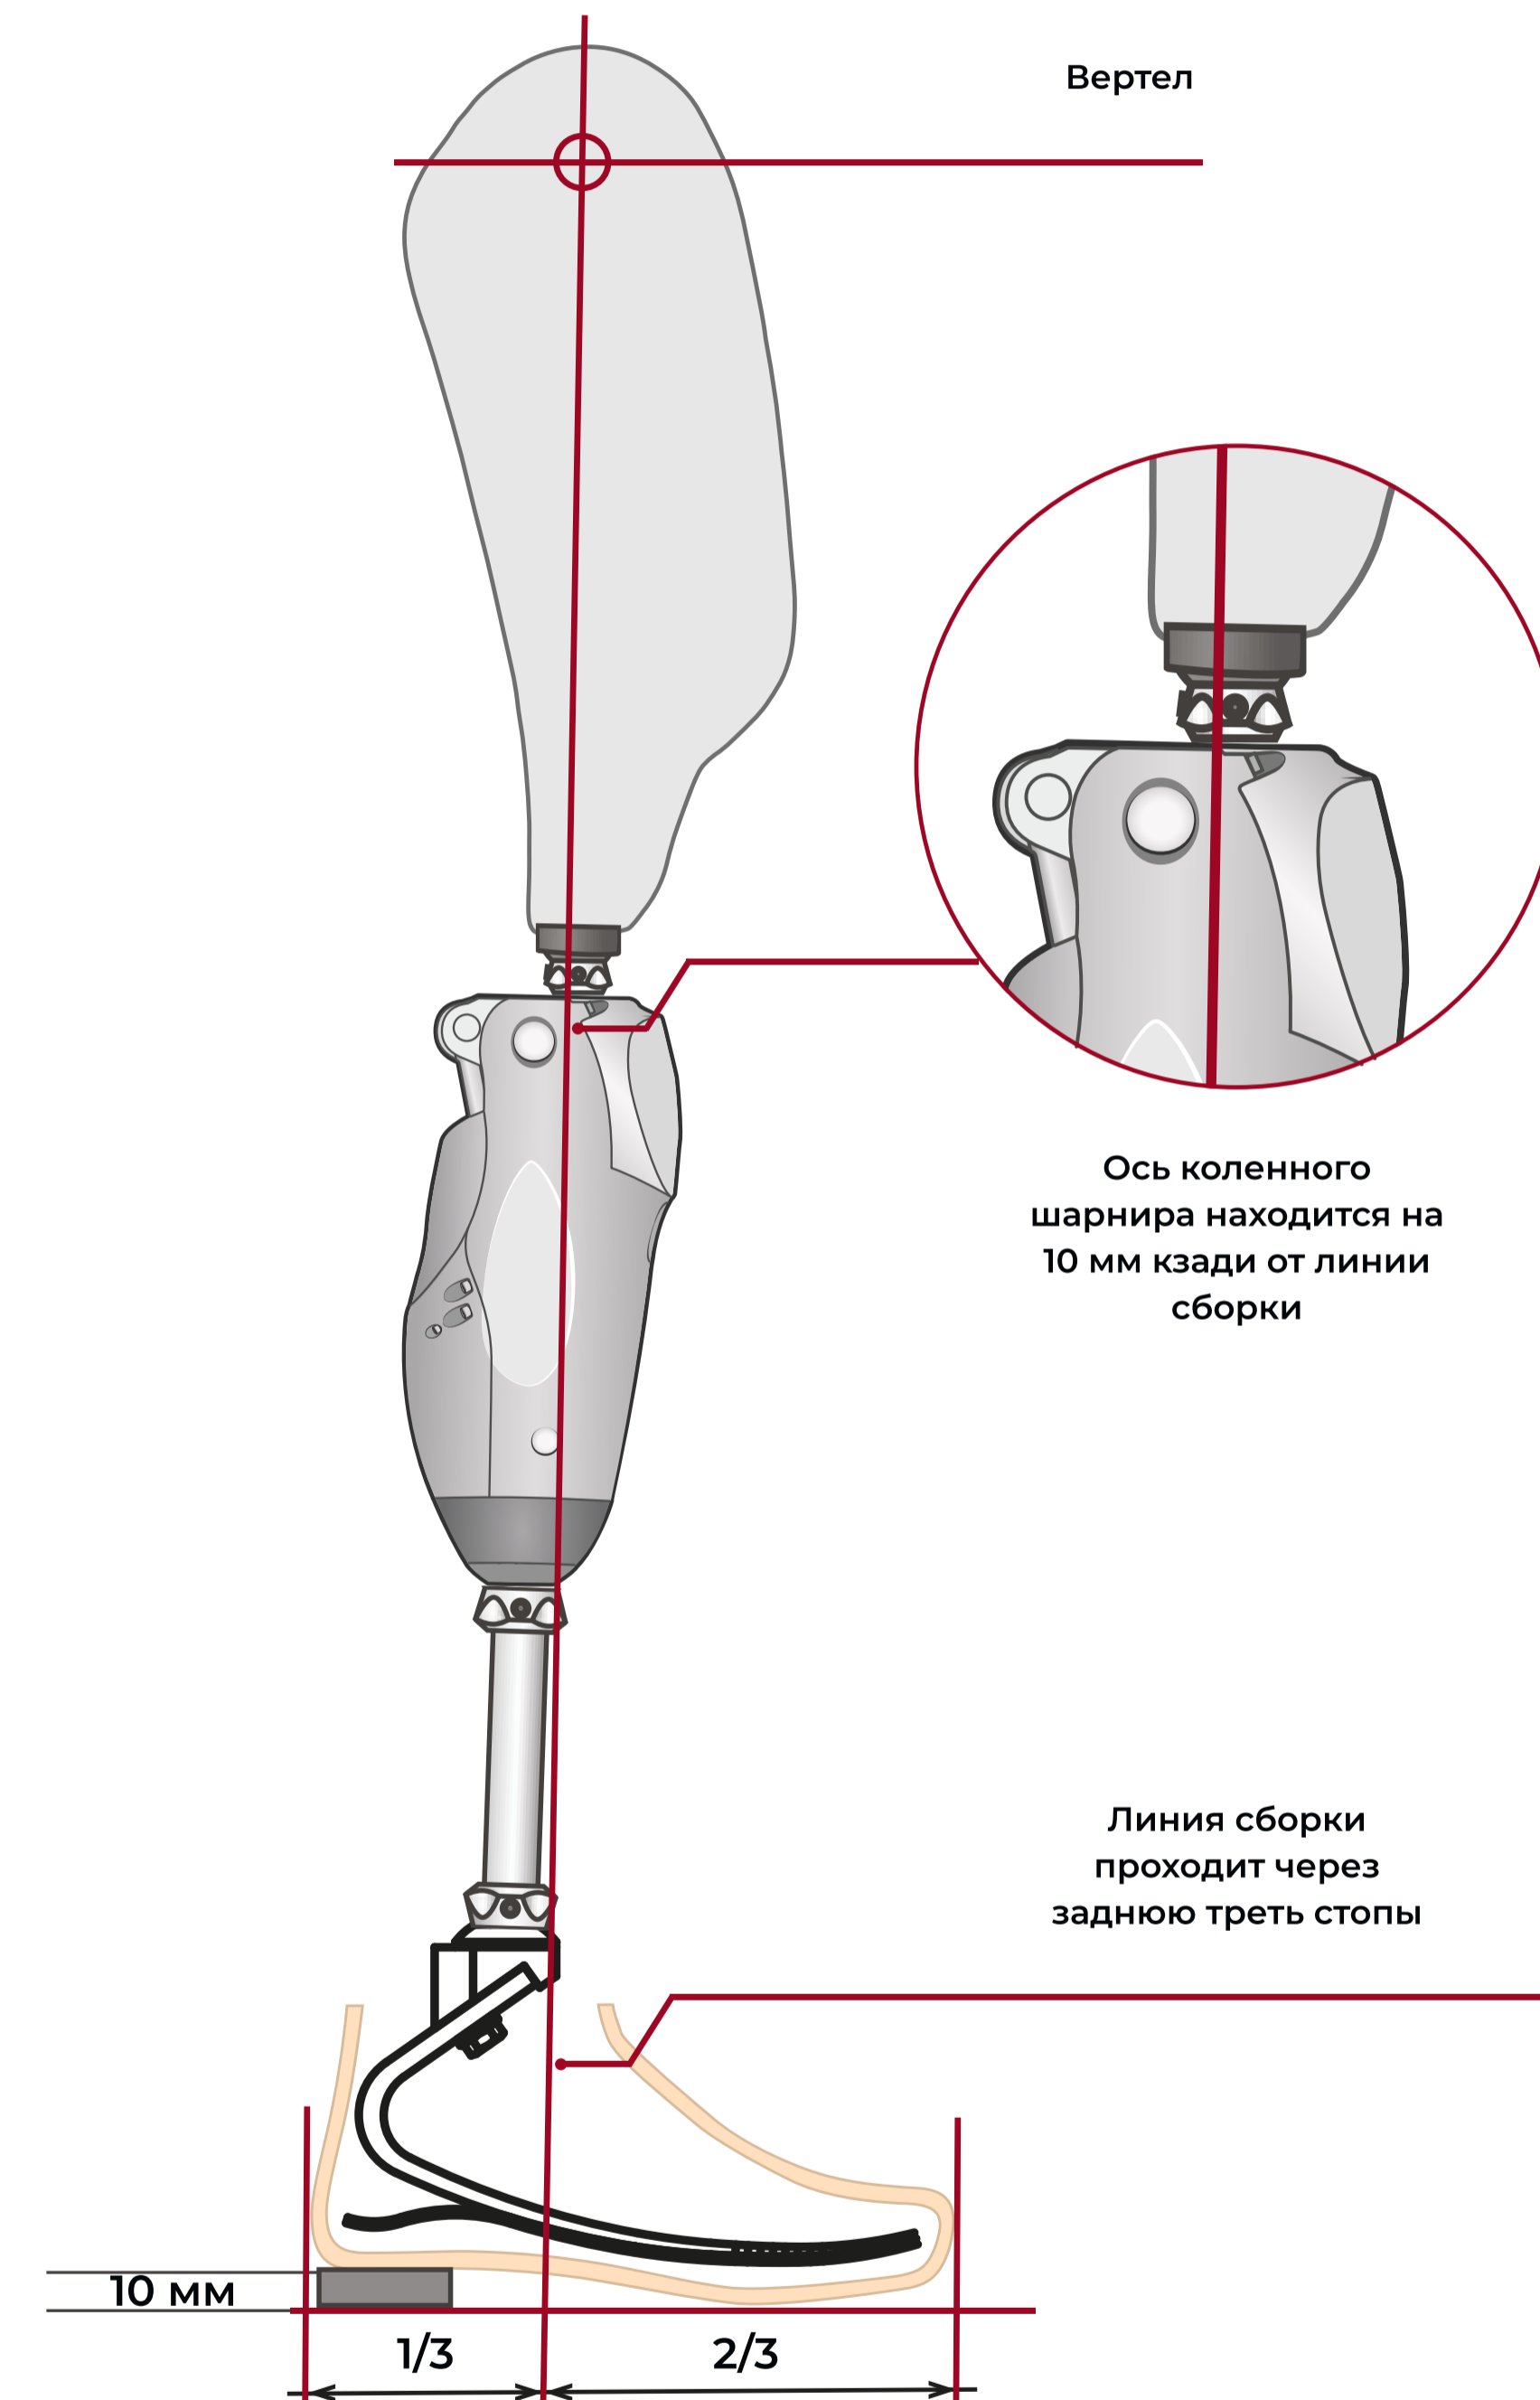

СХЕМЫ СБОРКИ ПРОТЕЗОВ НИЖНИХ КОНЕЧНОСТЕЙ

ПРОТЕЗ ГОЛЕНИ

Применимо ко всем стопам компании Антарес

ПРОТЕЗ БЕДРА

Аллюкс NE-Z41, Плие 3.0 KS3, Кваттро QNX0010