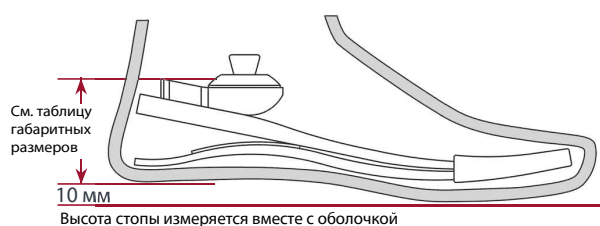

Стопы Пацифика. FS2 и Пацифика LP. FS4

Вес пациента до 166кг
Уровень активности K3

- Выбор из двух стоп с низким профилем для пациентов с длинной культёй голени.
- Высота стопы Пацифика LP менее 50мм.
- Лёгкая, прочная, надёжная конструкция.
- Стопа полностью спрятана в облицовке, что повышает косметичность протеза.

Спецификация:

Основной индекс:

Пацифика (FS2); Пацифика LP (FS4)

Размерный ряд:

Пацифика (FS2) 24-31см;

Пацифика LP (FS4) 22-31см

Вес пациента: до 166кг

Соединение: Пирамидальный адаптер

Гарантия: Модуль стопы 2 года, оболочка 6 месяцев

Выбор категории жесткости

Категория	Вес, кг
1	44-59
2	60-68
3	69-77
4	78-88
5	89-100
6	101-116
7	117-130
8	131-147
9	148-166

Артикул стопы

Габаритные размеры

Артикул соединительной пластины (CAP)

CAP - 3 M - - L -
Размер Сторона
3 (22-25) L-Левая
4 (26-28) R-Правая
5 (29-31)

Разделительный носок
12", 14", 18"
(ACC-00-101xx)

Рожок для снятия
оболочки
(ACC-00-103)